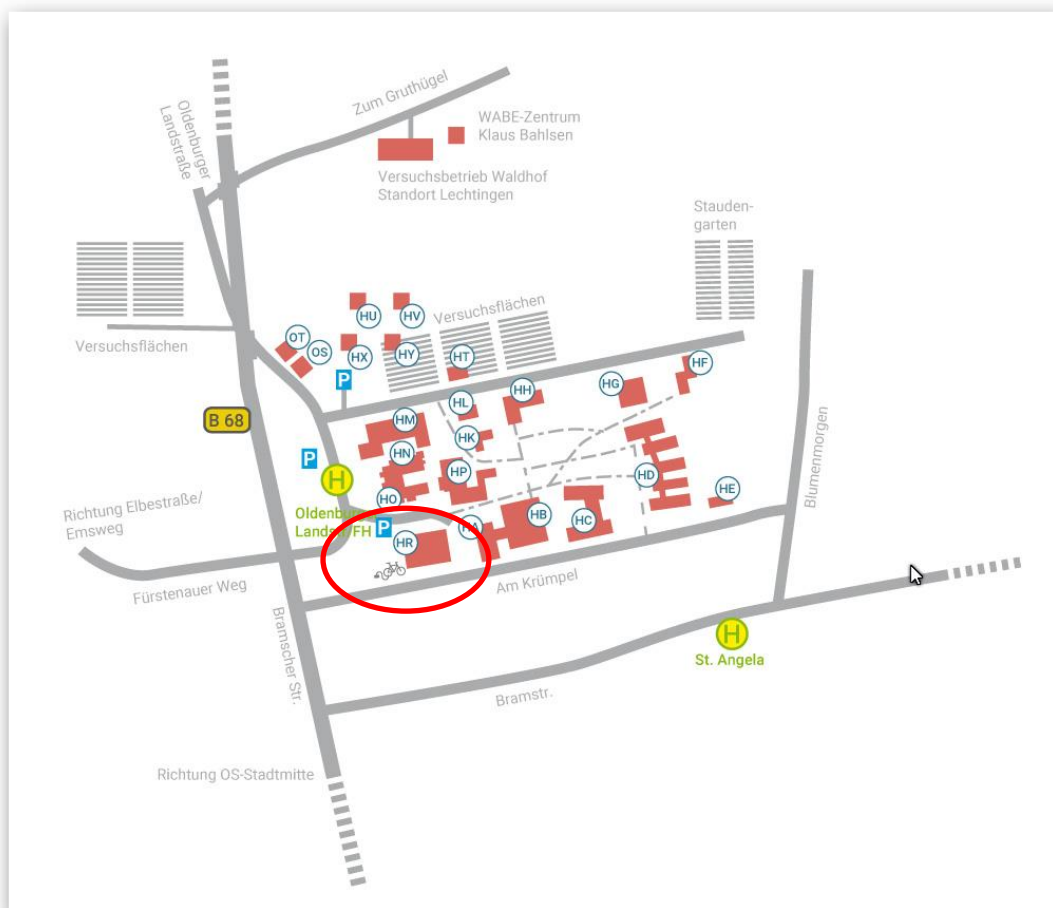

Ansprechpartner
Michael C. Albrecht
Durchwahl: 0511/16789-12
e-Mail:
albrecht@friedhofsverwalter.de

VFD-Geschäftsstelle -- Vehlitzer Straße 5 -- 39114 Magdeburg

VFD-Tagung Friedhofsentwicklungsplanung und Wegebau in Osnabrück 27.3.2019

Sehr geehrte Damen und Herren,

die VFD-Tagung *Friedhofsentwicklungsplanung und Wegebau*

in Osnabrück findet in der Hochschule Haste im Gebäude HR im Raum 007-8 statt.

Adresse: Oldenburger Landstr. 62, 49090 Osnabrück

Mit freundlichen Grüßen
Dr. Michael C. Albrecht

VFD-Veranstaltungsprogramm

Friedhofsentwicklungsplanung und Wegebau

- 9:00 Eintreffen der Teilnehmer mit Kurzfrühstück (Kaffee/Tee und Brötchen)
- 9:30 **Begrüßung Jan Gawryluk (Vorsitzender VFD)**
*Vorstellung VFD und Kurzvortrag *Änderung der Bestattungskultur**
- 9:45 **Vortrag Dr. Michael C. Albrecht (entera, Hannover)**
Friedhofsentwicklungsplanung - Zukunftsplanung für kleine und große Friedhöfe
- 11:15 Pause
- 11:30 **Vortrag Hans Pape (HanseGrand, Selsingen)**
Die richtigen Wegebeläge für meinen Friedhof- Anforderungen und Sanierungsmöglichkeiten
- 13:00 Mittagessen (Gulaschsuppe/Kaffee/Tee)
- 14:00 Praktische Beispiele von Wegebelägen vor Ort
- 15:30 Offizielles Ende der Veranstaltung,
Möglichkeit für Fragen an die Referenten
- 16:00 Ende der Veranstaltung